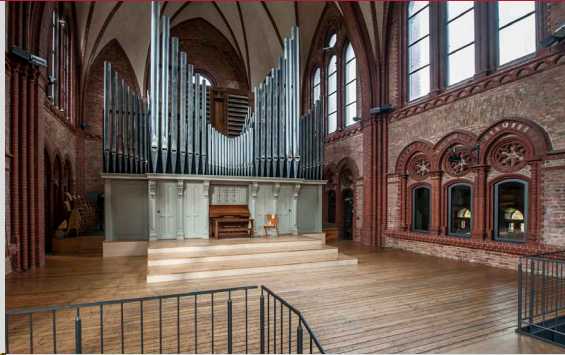

Und außerdem:

Nutzen Sie die Orgelempore –
auf Wunsch auch mit passender
Orgelmusik zu Ihrer Veranstaltung.