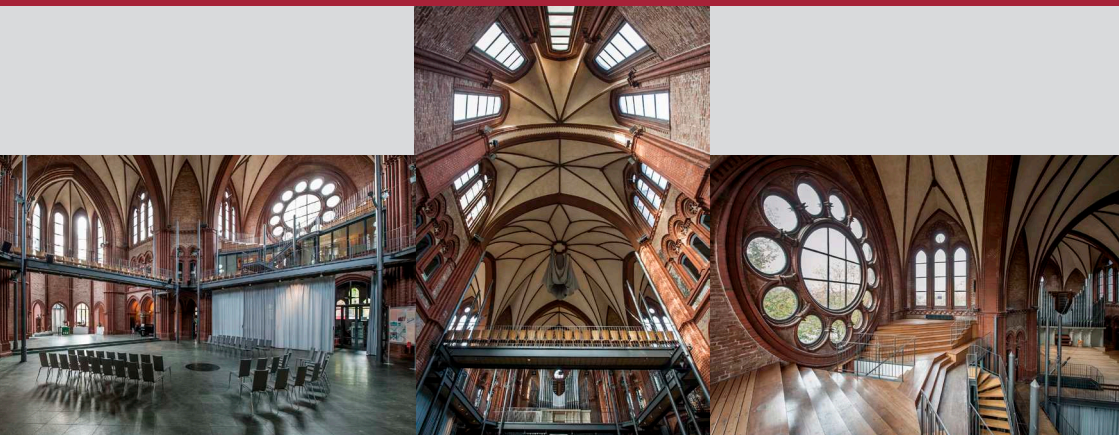

# Die evangelische Heilig-Kreuz-Kirche in Berlin-Kreuzberg ein außergewöhnlicher Ort, an dem sich Geistliches mit Weltlichem verbindet.

Ob Konferenzen, Empfänge oder Konzerte – auf drei Etagen und mehr als 500 Quadratmetern lädt der lichtdurchflutete Kirchenraum zur vielfältigen Nutzung ein und bietet einen außergewöhnlichen Rahmen für Ihr Event. Die Räumlichkeiten des Backsteingebäudes können individuell gestaltet und an die Bedürfnisse Ihrer Veranstaltung angepasst werden. So ermöglichen flexible Glaswände und eine variable Bestuhlung unterschiedliche Veranstaltungs-