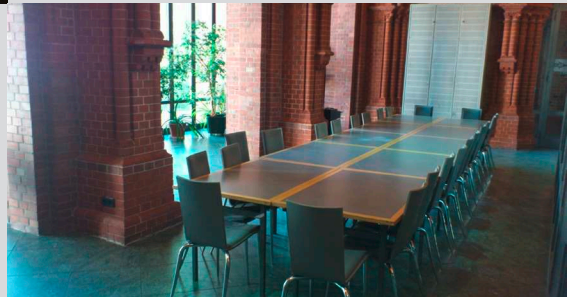

# Die evangelische Heilig-Kreuz-Kirche in Berlin-Kreuzberg ein außergewöhnlicher Ort, an dem sich Geistliches mit Weltlichem verbindet.

Ob Konferenzen, Empfänge oder Konzerte – auf drei Etagen und mehr als 500 Quadratmetern lädt der lichtdurchflutete Kirchenraum zur vielfältigen Nutzung ein und bietet einen außergewöhnlichen Rahmen für Ihr Event. Die Räumlichkeiten des Backsteingebäudes können individuell gestaltet und an die Bedürfnisse Ihrer Veranstaltung angepasst werden. So ermöglichen flexible Glaswände und eine variable Bestuhlung unterschiedliche Veranstaltungs-

# Genießen Sie die Schönheit eines ungewöhnlichen Raumes

Nutzen Sie Ihre Veranstaltung, wofür sie gedacht ist – zur Kommunikation mit Ihren Gästen und Partnern in angenehmer Umgebung.

Ein großer Raum mit vielfältigen Nutzungsmöglichkeiten für Tagungen, Konferenzen, Vorträge sowie Galas, Firmenfeiern ... Und das ist nicht alles: unmittelbar angrenzend befinden sich Foyer und zwei Seminarräume, die zusätzlichen Raum für z. B. Empfang, Catering oder Künstlergarderobe bieten.

# Und außerdem:

Nutzen Sie die Orgelempore –  
auf Wunsch auch mit passender  
Orgelmusik zu Ihrer Veranstaltung.

Entspannen Sie im  
idyllischen Kirchgarten

Vielfältige Möglichkeiten und eine ruhige  
Atmosphäre in unmittelbarer Nähe zum  
quiriligen Kreuzberger Bergmannkiez.